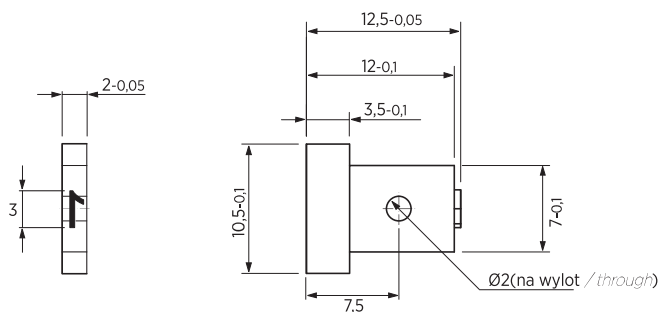

WKŁADKI ZNAKUJĄCE

STAMP

Z401-07

Materiał / Material

X153CrMoV12

Twardość / Hardness

54 ÷ 56 HRC

Jak zamówić / How to order

Symbol: Z401-07-014

Inne wymiary na żądanie
Other dimensions on demand

Symbol	Czcionka Stamp
Z401-07-000	0
Z401-07-001	1
Z401-07-002	2
Z401-07-003	3
Z401-07-004	4
Z401-07-005	5
Z401-07-006	6 lub / or 9
Z401-07-007	7
Z401-07-008	8
Z401-07-009	A
Z401-07-010	B
Z401-07-011	C
Z401-07-012	D