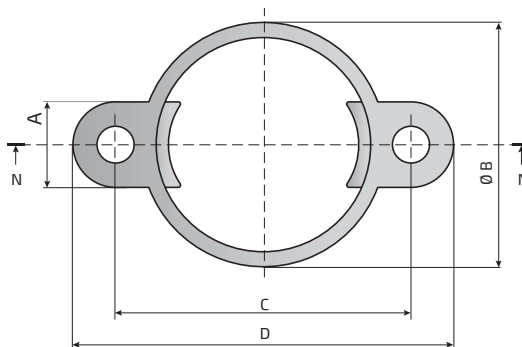

Fixing foot brackets / Staffette di fissaggio

Model Modello	Reference to Standards Norme di riferimento	For models... Per modelli...	A mm	Ø B mm	C mm	D mm	E mm	F mm	Ø G mm
STA 38	-	AGS500, IGS250, TGS1000	20	48	56.6	76.6	7	2.5	7
45	-	AGS750, IGS500, LGS500	25	56	70.7	95.7	7	2.5	9
50	-	AGS1000, IGS750, TGS2000	30	61	80	110	14.2	2.5	13
63	-	AGS1500, TGS3000	30	73	92	122	14.2	2.5	13
75	-	AGS2400, IGS1500, TGS5000	30	86	104	134	14.2	2.5	13
95	-	AGS4200, IGS3000, TGS8000	40	106	130	170	14.2	2.5	17
120	-	AGS6600, IGS5000, TGS12000	50	131	155	205	14.2	2.5	17
150	-	AGS9500, IGS7500	50	170	195	245	14.2	2.5	21