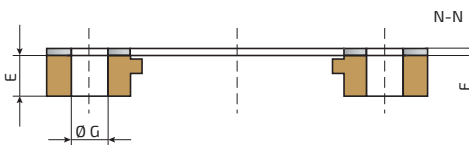

Fixing foot brackets / Staffette di fissaggio

Model Modello	Reference to Standards Norme di riferimento	For models... Per modelli...	A mm	Ø B mm	C mm	D mm	E mm	F mm	Ø G mm
STA 38	-	AGS500, IGS250, TGS1000	20	48	56.6	76.6	7	2.5	7
45	-	AGS750, IGS500, LGS500	25	56	70.7	95.7	7	2.5	9
50	-	AGS1000, IGS750, TGS2000	30	61	80	110	14.2	2.5	13
63	-	AGS1500, TGS3000	30	73	92	122	14.2	2.5	13
75	-	AGS2400, IGS1500, TGS5000	30	86	104	134	14.2	2.5	13
95	-	AGS4200, IGS3000, TGS8000	40	106	130	170	14.2	2.5	17
120	-	AGS6600, IGS5000, TGS12000	50	131	155	205	14.2	2.5	17
150	-	AGS9500, IGS7500	50	170	195	245	14.2	2.5	21