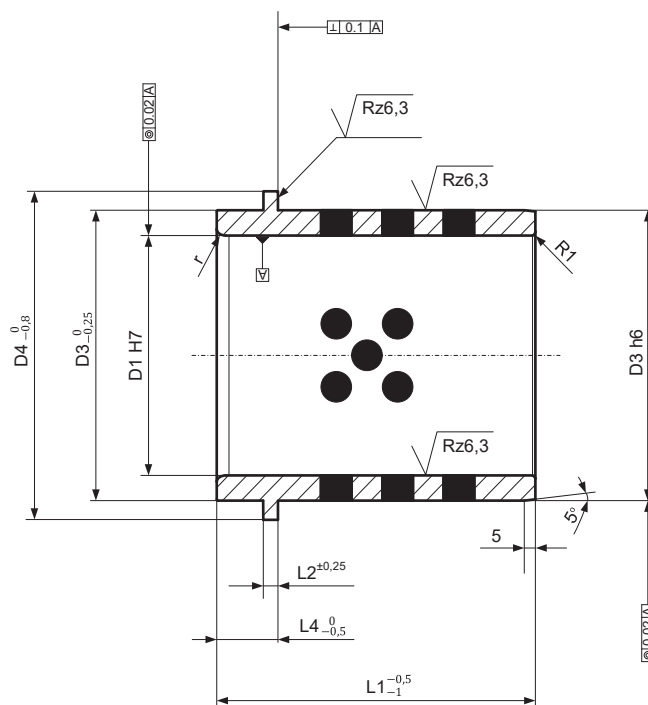

TULEJE PROWADZĄCE SAMOSMARUJĄCE

SELF-LUBRICATING GUIDE BUSHES

BG10

Material / Material

BRAZ + GRAFIT
BRONZE + GRAPHITE
HB > 190

Jak zamówić / How to order

Symbol: **BG10.050072**

Zaczepy str. H58
Retaining clamps page H58

Inne wymiary na żądanie
Other dimensions on demand

Symbol	D1	L1	D3	D4	L4	L2	r
BG10.023040	23	40	32	40	6	3	5
BG10.025040	25	40	32	40	6	3	5
BG10.032050	32	50	40	50	10	5	5
BG10.040063	40	63	50	63	13	8	6
BG10.042063	42	63	50	63	13	8	6
BG10.050072	50	72	63	75	14	8	6
BG10.052072	52	72	63	75	14	8	6
BG10.063080	63	80	80	95	17	10	8
BG10.065080	65	80	80	95	16	10	8
BG10.080100	80	100	100	120	20	10	8
BG10.082100	82	100	100	120	20	10	8
BG10.100125	100	125	125	150	25	16	10
BG10.125160	125	160	160	190	30	16	13