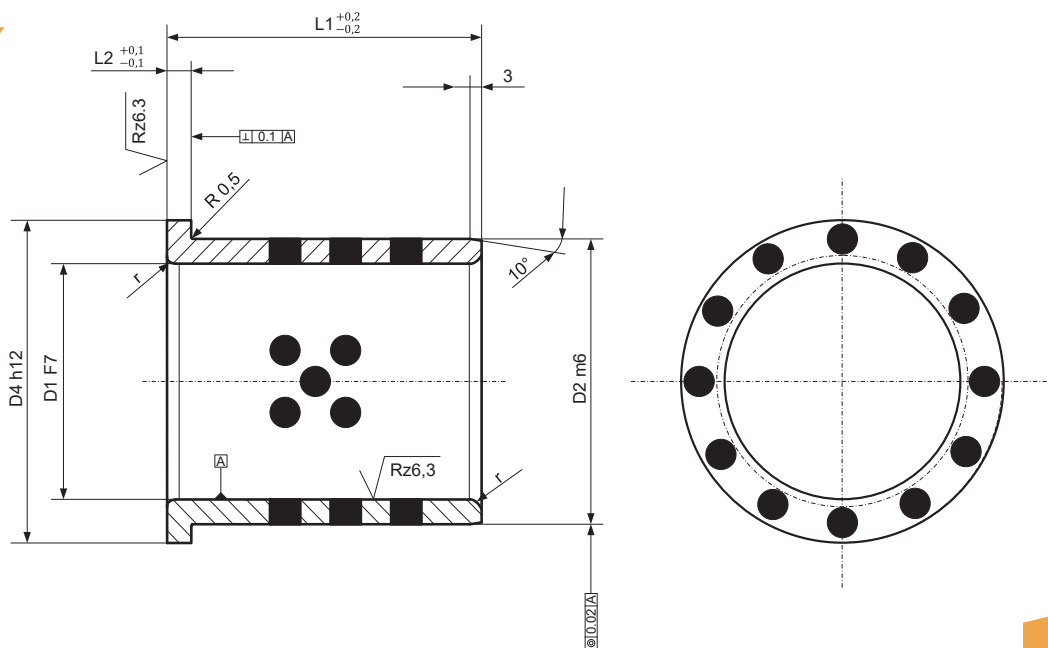

TULEJE PROWADZĄCE SAMOSMARUJĄCE

SELF-LUBRICATING GUIDE BUSHES

BG09

Material / Material

BRAZ + GRAFIT
BRONZE + GRAPHITE
HB > 190

Jak zamówić / How to order

Symbol: **BG09.050055**

Zaczepty str. H58
Retaining clamps page H58

Inne wymiary na żądanie
Other dimensions on demand

Symbol	D1	L1	D2	D4	L2	r
BG09.012015	12	15	18	25	4	1
BG09.016020	16	20	22	30	5	1
BG09.020025	20	25	28	36	5	1
BG09.025030	25	30	33	43	5	1
BG09.030035	30	35	38	48	5	1
BG09.040045	40	45	50	60	5	2
BG09.050050	50	50	60	68	5	2
BG09.050055	50	55	62	75	6	2
BG09.060060	60	60	75	83	7,5	3
BG09.060065	60	65	75	90	7	3