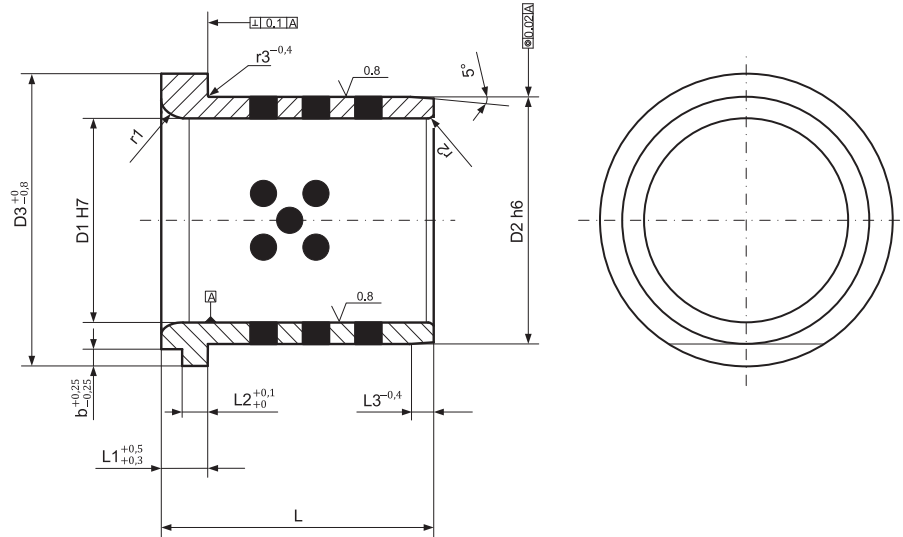

TULEJE PROWADZĄCE SAMOSMARUJĄCE

SELF-LUBRICATING GUIDE BUSHES

BG08

Materiał / Material

BRAZ + GRAFIT
BRONZE + GRAPHITE
HB > 190

Jak zamówić / How to order

Symbol: **BG08.025032**

Zaczepty str. H58
Retaining clamps page H58

Inne wymiary na żądanie
Other dimensions on demand

Symbol	D1	L	D2	D3	L1	L2	L3	b	r1	r2	r3
BG08.016025	16	25	25	32	10	5	2	3	3	1	1
BG08.020032	20	32	25	32	10	5	3	3	3	1	1
BG08.025032	25	32	32	40	10	5	4	3,5	4	1	1
BG08.032050	32	50	40	50	10	5	6	4	5	1	1
BG08.040063	40	63	50	63	13	8	6	5	6	1	1
BG08.050072	50	72	63	75	14	8	8	6	6	1,6	1,6
BG08.063080	63	80	80	95	17	10	8	8	8	2	2
BG08.080100	80	100	100	120	20	10	8	10	8	2,5	2,5
BG08.100125	100	125	125	150	25	16	8	13	10	3,2	3,2
BG08.125160	125	160	160	190	30	16	10	13	13	4	4
BG08.140180	140	180	180	210	30	16	10	16	16	5	6
BG08.160200	160	200	200	240	30	16	12	18	18	6	8

Ø80 - Ø160 tuleje mają dwa ścieżenia zamiast jednego
Ø80 - Ø160 bushes have two flats instead of one