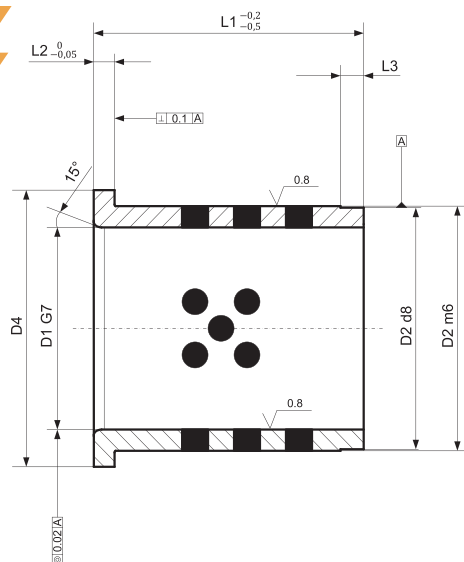

TULEJE PROWADZĄCE SAMOSMARUJĄCE

SELF-LUBRICATING GUIDE BUSHES

AFNOR

BG02

Materiał / Material

BRĄZ + GRAFIT
BRONZE + GRAPHITE
HB > 190

Jak zamówić / How to order

Symbol: **BG02.063100**

+

Kołnierz BAF02: **BAF02.063**

Zaczepty str. H58
Retaining clamps page H58

Inne wymiary na żądanie
Other dimensions on demand

Symbol	D1	D2	D4	L1	L2	L3	J	S
BG02.025040	25	35	40	40	5	5	-	20
BG02.032050	32	44	50	50	6	8	-	25
BG02.040063	40	52	60	63	8	8	41	38,5
BG02.050080	50	63	71	80	10	8	49	46
BG02.063100	63	80	90	100	12	10	57,5	55
BG02.080125	80	100	112	125	16	10	72	70
BG02.100160	100	125	140	160	20	10	85	81

Symbol	D1	A1	B	C	D	E	F	G	H	K	J	S
BAF02.025	25	32	41	72	10	5	7	6,6	12	20	-	20
BAF02.032	32	40	51	80	12	6	7	6,6	12	21	-	25
BAF02.040	40	50	61	100	12	8	7	6,6	12	14	41	38,5
BAF02.050	50	63	72	125	16	10	9	9	16	17	49	46
BAF02.063	63	80	91	140	20	12	11	11	18	17	57,5	55
BAF02.080	80	100	113	180	25	16	13	14	22	20	72	70
BAF02.100	100	125	141	200	32	20	13	14	22	25	85	81