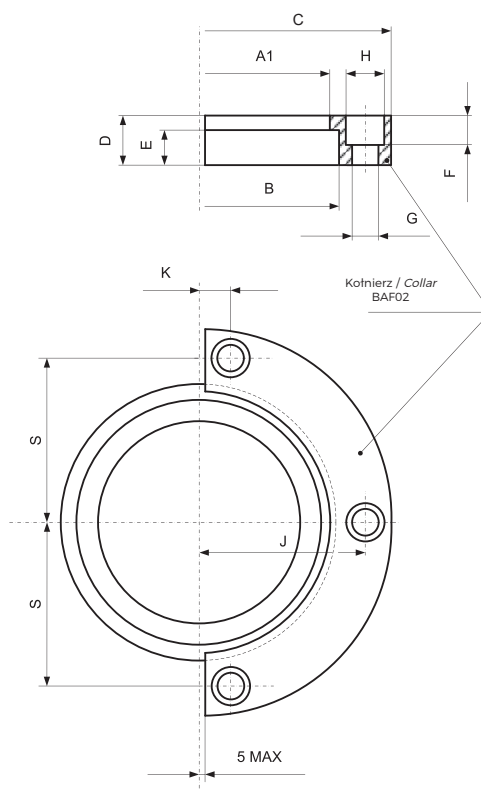

TULEJE PROWADZĄCE SAMOSMARUJĄCE

SELF-LUBRICATING GUIDE BUSHES

AFNOR

BG02

Materiał / Material

BRĄZ + GRAFIT
BRONZE + GRAPHITE
HB > 190

Jak zamówić / How to order

Symbol: **BG02.063100**

+

Kołnierz BAF02: **BAF02.063**

Zaczepty str. H58
Retaining clamps page H58

Inne wymiary na żądanie
Other dimensions on demand

Symbol	D1	D2	D4	L1	L2	L3	J	S
BG02.025040	25	35	40	40	5	5	-	20
BG02.032050	32	44	50	50	6	8	-	25
BG02.040063	40	52	60	63	8	8	41	38,5
BG02.050080	50	63	71	80	10	8	49	46
BG02.063100	63	80	90	100	12	10	57,5	55
BG02.080125	80	100	112	125	16	10	72	70
BG02.100160	100	125	140	160	20	10	85	81

Symbol	D1	A1	B	C	D	E	F	G	H	K	J	S
BAF02.025	25	32	41	72	10	5	7	6,6	12	20	-	20
BAF02.032	32	40	51	80	12	6	7	6,6	12	21	-	25
BAF02.040	40	50	61	100	12	8	7	6,6	12	14	41	38,5
BAF02.050	50	63	72	125	16	10	9	9	16	17	49	46
BAF02.063	63	80	91	140	20	12	11	11	18	17	57,5	55
BAF02.080	80	100	113	180	25	16	13	14	22	20	72	70
BAF02.100	100	125	141	200	32	20	13	14	22	25	85	81