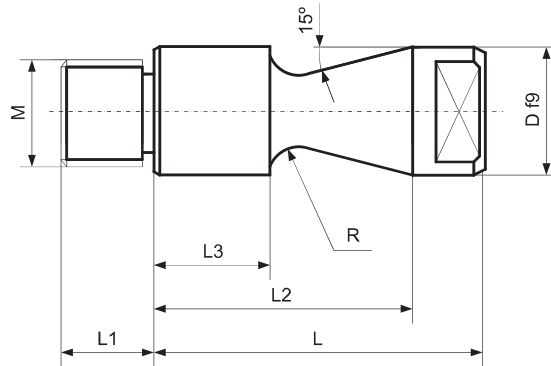

CZOPY MOCUJĄCE

LIFTING BOLTS

PN-83/M-66102

CMB

Materiał / Material

1.0503

Jak zamówić / How to order

Symbol: CMB.032

Elementy transportowe, mocujące i złączne

Symbol	D	M	L	L1	L2	L3	R
CMB.020	20	M16x1,5	40	13	28	14	6
CMB.025	25	M20x1,5	45	16	32	16	6
CMB.032	32	M24x2,0	50	19	37	17	8
CMB.040	40	M30x2,0	72	19	53	28	12
CMB.050	50	M42x2,0	80	19	56	28	12