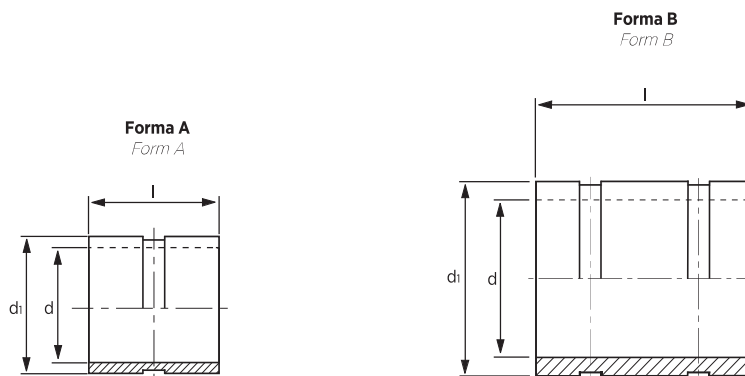

TULEJKI DO SWORZNI TRANSPORTOWYCH

BUSHES FOR LIFTING PINS

C104-01

Materiał / Material

St35

Jak zamówić / How to order

Symbol: C104-01-052-060

Symbol	FORMA FORM	d	d1	l
C104-01-034-040	A	34	44	40
C104-01-042-050	A	42	52	50
C104-01-052-060	A	52	62	60
C104-01-065-080	A	65	75	80
C104-01-078-1001	B	78	100	100
C104-01-078-1002	B	78	105	100

Elementy transportowe, mocujące i złączne