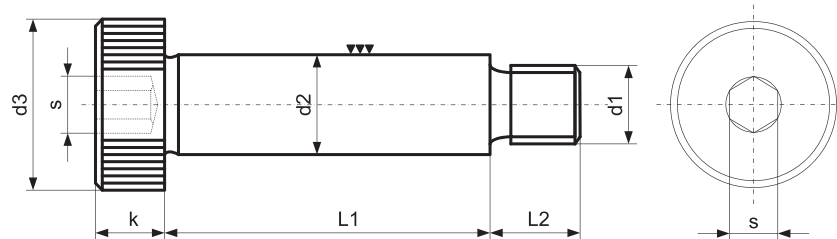

ŚRUBY PASOWANE

SHOULDER SCREWS

ISO 7379

SPB

Klasa / Class

12.9

Jak zamówić / How to order

Symbol: SPB
+
d1: M8
+
L1: 25

SPB M8x25

Inne wymiary na żądanie
Other dimensions on demand

Elementy mocujące złączne transportowe

d3	8	10	13	16	18	24	30	36
k	4	4,5	5,5	7	9	11	14	16
L2	8	9,5	11	13	16	18	22	27
s	2,5	3	4	5	6	8	10	12
d2 h8	5	6	8	10	12	16	20	24
d1	M4	M5	M6	M8	M10	M12	M16	M20
L1								
6		X						
8		X	X					
10	X	X	X	X				
12	X	X	X	X				
16	X	X	X	X	X			
20	X	X	X	X	X	X	X	
25	X	X	X	X	X	X	X	
30	X	X	X	X	X	X	X	
35	X	X	X	X	X	X	X	
40	X	X	X	X	X	X	X	X
45	X	X	X	X	X	X	X	X
50	X	X	X	X	X	X	X	X
55		X	X	X	X	X	X	X
60		X	X	X	X	X	X	X
65		X	X	X	X	X	X	X
70		X	X	X	X	X	X	X
80		X	X	X	X	X	X	X
90			X	X	X	X	X	X
100			X	X	X	X	X	X
110				X	X	X	X	X
120				X	X	X	X	X
130				X	X			
140				X	X	X	X	X
160						X	X	X
180						X	X	X
200						X	X	X