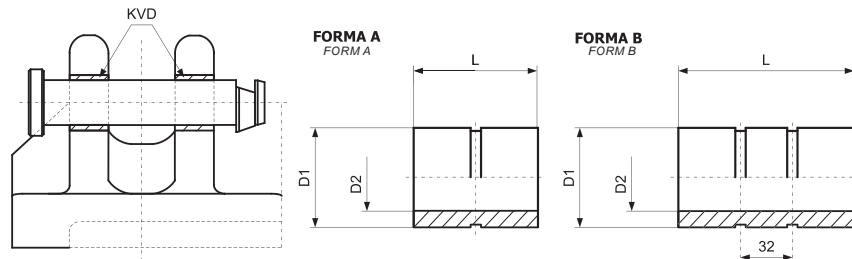

TULEJKI DO SWORZNI TRANSPORTOWYCH

BUSHES FOR LIFTING PINS

VDI-BAK

KVD

Materiał / Material

St35

Jak zamówić / How to order

Symbol: KVD 7580

Symbol	D1	D2	L	FORMA FORM
KVD 4440	44	34	40	A
KVD 5250	52	42	50	A
KVD 6260	62	52	60	A
KVD 7580	75	65	80	A
KVD 100100	100	78	100	B
KVD 105100	105	78	100	B