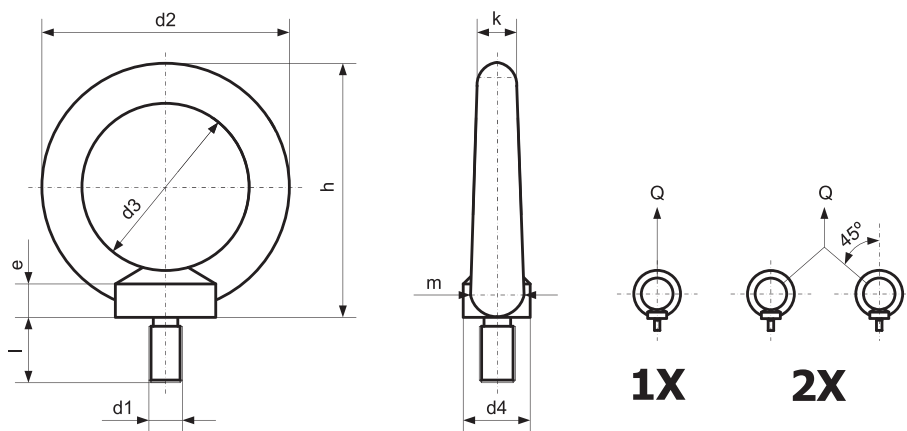

ŚRUBY Z UCHEM

LIFTING EYE BOLTS

DIN 580

CMU

Jak zamówić / How to order

Symbol: **CMU 16**

Symbol	d1	d2	d3	d4	e	h	k	l	m	UDŹWIG / CAPACITY Q (KG)	
										1x	2x
CMU 8	M8	36	20	20	6	36	8	13	10	140	100
CMU 10	M10	45	25	25	8	45	10	17	12	230	170
CMU 12	M12	54	30	30	10	53	12	20,5	14	340	240
CMU 16	M16	63	35	35	12	62	14	27	16	700	500
CMU 20	M20	72	40	40	14	71	16	30	19	1200	860
CMU 24	M24	90	50	50	18	90	20	36	24	1800	1290
CMU 30	M30	108	60	60	22	109	24	45	28	3200	2300
CMU 36	M36	126	70	70	27	128	28	54	32	4600	3300

TULEJKI DO SWORZNI TRANSPORTOWYCH

BUSHES FOR LIFTING PINS

VDI-BAK

KVD

Materiał / Material

St35

Jak zamówić / How to order

Symbol: **KVD 7580**

Symbol	D1	D2	L	FORMA FORM
KVD 4440	44	34	40	A
KVD 5250	52	42	50	A
KVD 6260	62	52	60	A
KVD 7580	75	65	80	A
KVD 100100	100	78	100	B
KVD 105100	105	78	100	B

Elementy mocujące złączne transportowe