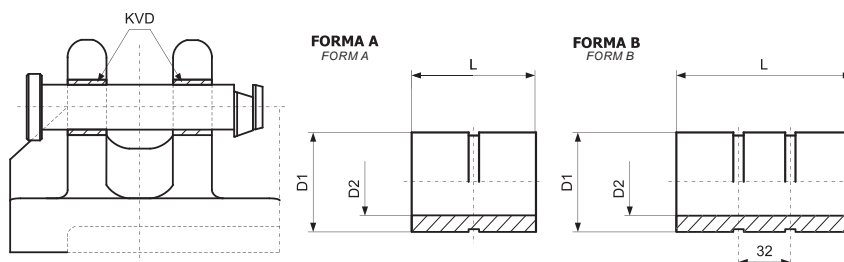

ŚRUBY Z UCHEM

LIFTING EYE BOLTS

DIN 580

CMU

Jak zamówić / How to order

Symbol: **CMU 16**

Symbol	d1	d2	d3	d4	e	h	k	l	m	UDŹWIG / CAPACITY Q (KG)	
										1x	2x
CMU 8	M8	36	20	20	6	36	8	13	10	140	100
CMU 10	M10	45	25	25	8	45	10	17	12	230	170
CMU 12	M12	54	30	30	10	53	12	20,5	14	340	240
CMU 16	M16	63	35	35	12	62	14	27	16	700	500
CMU 20	M20	72	40	40	14	71	16	30	19	1200	860
CMU 24	M24	90	50	50	18	90	20	36	24	1800	1290
CMU 30	M30	108	60	60	22	109	24	45	28	3200	2300
CMU 36	M36	126	70	70	27	128	28	54	32	4600	3300

TULEJKI DO SWORZNI TRANSPORTOWYCH

BUSHES FOR LIFTING PINS

VDI-BAK

KVD

Materiał / Material

St35

Jak zamówić / How to order

Symbol: **KVD 7580**

Symbol	D1	D2	L	FORMA FORM
KVD 4440	44	34	40	A
KVD 5250	52	42	50	A
KVD 6260	62	52	60	A
KVD 7580	75	65	80	A
KVD 100100	100	78	100	B
KVD 105100	105	78	100	B

Elementy mocujące złączne transportowe