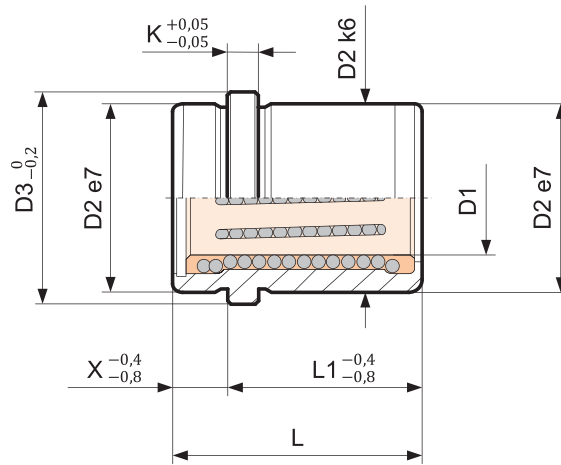

TULEJE Z PROWADZENIEM KULKOWYM

RECIRCULATING BALL GUIDE BUSHES

BRSH

Materiał / Material

TULEJA / BUSH - 1.7131
KULKI / BALLS - 1.3505
KOSZYK / CAGE - MOSIĄDZ / BRASS

Twardość / Hardness

TULEJA / BUSH 60 + 62 HRC
KULKI / BALLS 62 + 67 HRC

Jak zamówić / How to order

Symbol: **BRSH1822**

Inne wymiary na żądanie
Other dimensions on demand

Symbol	D1	L1	L	D2	D3	K	X
BRSH1217	12	17	26	24	28	6	9
BRSH1822	18	22	39	32	36	6	17
BRSH2417	24	17	29	39	43	6	12
BRSH3022	30	22	39	50	54	6	17

Jak zamówić / How to order

Symbol: **BRSM3054**

Inne wymiary na żądanie
Other dimensions on demand

Symbol	D1	L	L1	D2	D3	K	X
BRSM1226	12	26	17	22	25	6	9
BRSM1229	12	29	17	22	25	6	12
BRSM1834	18	34	22	30	33	6	12
BRSM1839	18	39	22	30	33	6	17
BRSM2444	24	44	27	38	41	6	17
BRSM2449	24	49	27	38	41	6	22
BRSM3054	30	54	32	46	49	6	22
BRSM3063	30	63	36	46	49	6	27

Elementy prowadzące do form wtryskowych