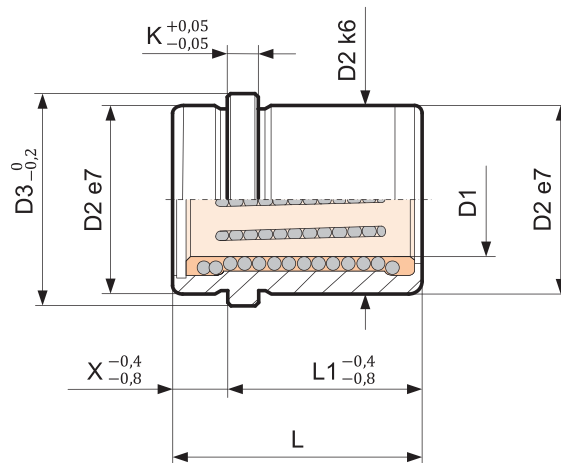

Jak zamówić / How to order

Symbol: **BRSH1822**

Inne wymiary na żądanie
Other dimensions on demand

Symbol	D1	L1	L	D2	D3	K	X
BRSH1217	12	17	26	24	28	6	9
BRSH1822	18	22	39	32	36	6	17
BRSH2417	24	17	29	39	43	6	12
BRSH3022	30	22	39	50	54	6	17

TULEJE Z PROWADZENIEM KULKOWYM

RECIRCULATING BALL GUIDE BUSHES

BRSM

Materiał / Material

TULEJA / BUSH - 1.7131
KULKI / BALLS - 1.3505
KOSZYK / CAGE - MOSIĄDZ / BRASS

Twardość / Hardness

TULEJA / BUSH 60 + 62 HRC
KULKI / BALLS 62 + 67 HRC

Jak zamówić / How to order

Symbol: **BRSM3054**

Inne wymiary na żądanie
Other dimensions on demand

Symbol	D1	L	L1	D2	D3	K	X
BRSM1226	12	26	17	22	25	6	9
BRSM1229	12	29	17	22	25	6	12
BRSM1834	18	34	22	30	33	6	12
BRSM1839	18	39	22	30	33	6	17
BRSM2444	24	44	27	38	41	6	17
BRSM2449	24	49	27	38	41	6	22
BRSM3054	30	54	32	46	49	6	22
BRSM3063	30	63	36	46	49	6	27

Elementy prowadzące do form wtryskowych