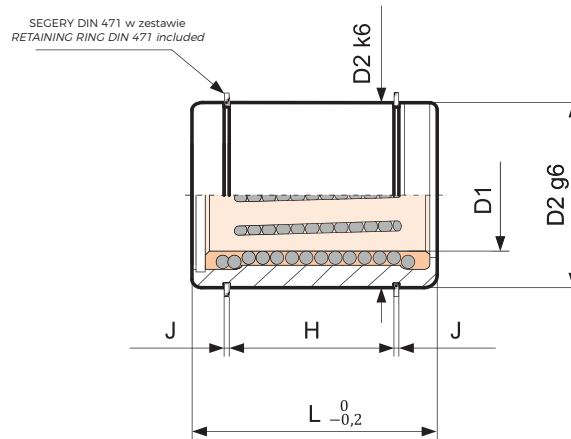

TULEJE Z PROWADZENIEM KULKOWYM

RECIRCULATING BALL GUIDE BUSHES

BRSD

Materiał / Material

TULEJA / BUSH - 1.7131
KULKI / BALLS - 1.3505
KOSZYK / CAGE - MOSIĄDZ / BRASS

Twardość / Hardness

TULEJA / BUSH 60 ± 62 HRC
KULKI / BALLS 62 ± 67 HRC

Jak zamówić / How to order

Symbol: BRSD3263

Inne wymiary na żądanie
 Other dimensions on demand

| Symbol | D1 | L | D2 | H | J |
|-----------------|----|----|----|----|-----|
| BRSD1230 | 12 | 30 | 24 | 20 | 1.3 |
| BRSD1630 | 16 | 30 | 28 | 19 | 1.6 |
| BRSD1635 | 16 | 35 | 28 | 24 | 1.6 |
| BRSD2035 | 20 | 35 | 32 | 24 | 1.6 |
| BRSD2045 | 20 | 45 | 32 | 34 | 1.6 |
| BRSD2535 | 25 | 35 | 40 | 23 | 1.8 |
| BRSD2545 | 25 | 45 | 40 | 33 | 1.8 |
| BRSD2555 | 25 | 55 | 40 | 43 | 1.8 |
| BRSD3245 | 32 | 45 | 50 | 33 | 2.1 |
| BRSD3263 | 32 | 63 | 50 | 51 | 2.1 |
| BRSD4045 | 40 | 45 | 60 | 33 | 2.1 |
| BRSD4063 | 40 | 63 | 60 | 51 | 2.1 |