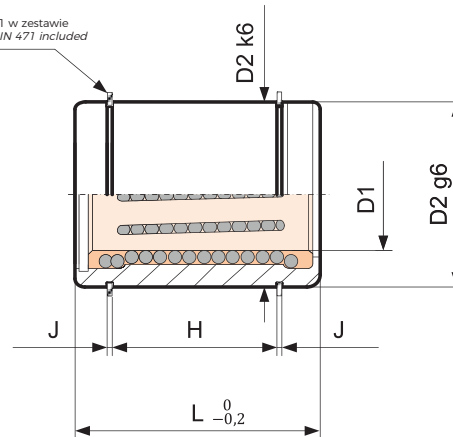

### Twardość / Hardness

TULEJA / BUSH 60 ± 62 HRC  
KULKI / BALLS 62 ± 67 HRC

### Jak zamówić / How to order

Symbol: BRSD3263

Inne wymiary na żądanie  
Other dimensions on demand

SEGERY DIN 471 w zestawie  
RETAINING RING DIN 471 included

Symbol	D1	L	D2	H	J
BRSD1230	12	30	24	20	1.3
BRSD1630	16	30	28	19	1.6
BRSD1635	16	35	28	24	1.6
BRSD2035	20	35	32	24	1.6
BRSD2045	20	45	32	34	1.6
BRSD2535	25	35	40	23	1.8
BRSD2545	25	45	40	33	1.8
BRSD2555	25	55	40	43	1.8
BRSD3245	32	45	50	33	2.1
BRSD3263	32	63	50	51	2.1
BRSD4045	40	45	60	33	2.1
BRSD4063	40	63	60	51	2.1