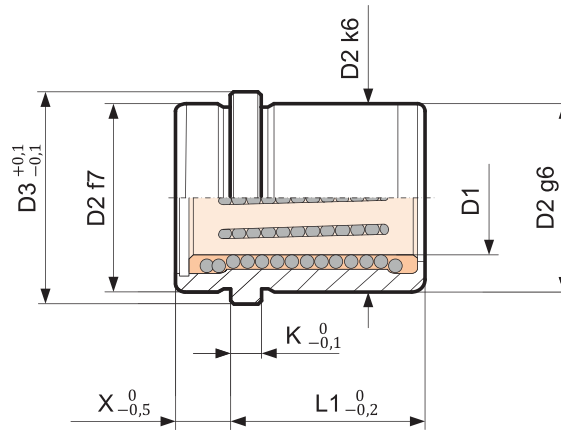

TULEJE Z PROWADZENIEM KULKOWYM

RECIRCULATING BALL GUIDE BUSHES

BRSB

Materiał / Material

TULEJA / BUSH - 1.7131
 KULKI / BALLS - 1.3505
 KOSZYK / CAGE - MOSIĄDZ / BRASS

Twardość / Hardness

TULEJA / BUSH 60 + 62 HRC
 KULKI / BALLS 62 + 67 HRC

Jak zamówić / How to order

Symbol: **BRSB2555**

Inne wymiary na żądanie
 Other dimensions on demand

Symbol	D1	L1	D2	D3	K	X
BRSB1222	12	22	24	28	6	8
BRSB1622	16	22	28	32	6	8
BRSB1626	16	26	28	32	6	9
BRSB2026	20	26	32	36	6	9
BRSB2035	20	35	32	36	6	9
BRSB2526	25	26	40	45	6	9
BRSB2535	25	35	40	45	6	10
BRSB2545	25	45	40	45	6	10
BRSB2555	25	55	40	45	6	10
BRSB3245	32	45	50	56	8	12
BRSB3263	32	63	50	56	8	12
BRSB4045	40	45	60	66	8	12
BRSB4063	40	63	60	66	8	12
BRSB5055	50	55	70	76	10	25
BRSB6055	60	55	85	91	10	25

Elementy prowadzące do form wtryskowych