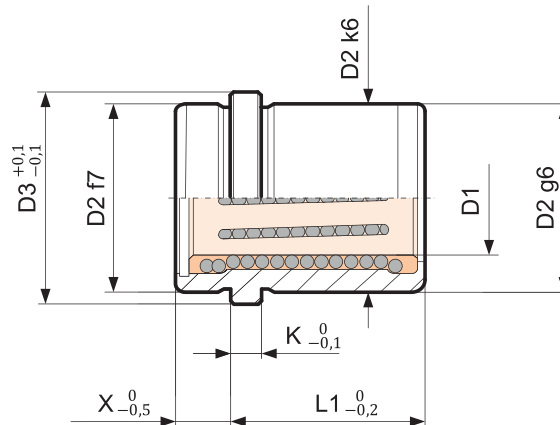

### Materiał / Material

TULEJA / BUSH - 1.7131  
KULKI / BALLS - 1.3505  
KOSZYK / CAGE - MOSIĄDZ / BRASS

### Jak zamówić / How to order

Symbol: **BRSB2555**

Inne wymiary na żądanie  
Other dimensions on demand

Symbol	D1	L1	D2	D3	K	X
BRSB1222	12	22	24	28	6	8
BRSB1622	16	22	28	32	6	8
BRSB1626	16	26	28	32	6	9
BRSB2026	20	26	32	36	6	9
BRSB2035	20	35	32	36	6	9
BRSB2526	25	26	40	45	6	9
BRSB2535	25	35	40	45	6	10
BRSB2545	25	45	40	45	6	10
BRSB2555	25	55	40	45	6	10
BRSB3245	32	45	50	56	8	12
BRSB3263	32	63	50	56	8	12
BRSB4045	40	45	60	66	8	12
BRSB4063	40	63	60	66	8	12
BRSB5055	50	55	70	76	10	25
BRSB6055	60	55	85	91	10	25