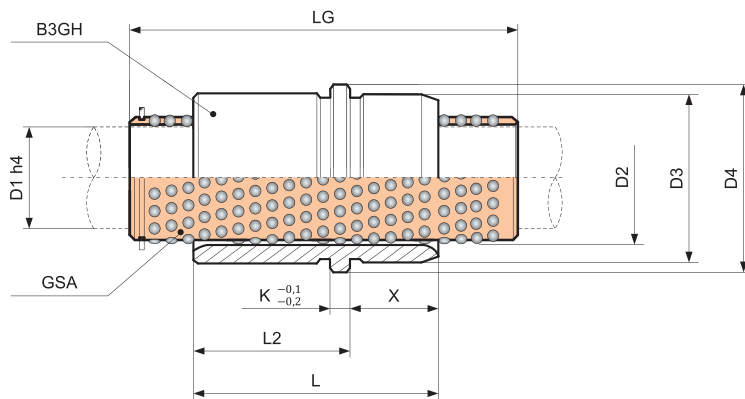

Jak zamówić / How to order

Symbol: **B12M2456**

Inne wymiary na żądanie
 Other dimensions on demand

Symbol	D1	LG	D2	D3	D4	L	L2	X	K
B12M1240	12	40	16	22	25	26	17	9	6
B12M1256		56							
B12M1845		45							
B12M1856	18	56	24	30	33	34	22	12	6
B12M1871		71							
B12M2456	24	56	30	38	41	44	27	17	6
B12M2471		71							
B12M2480		80							
B12M3071	30	71	38	46	49	54	32	22	6
B12M3095		95							
B12M30105		105							

ZESTAWY PROWADZĄCE TULEJA + KOSZYK

SETS OF BALL CAGE AND GUIDE BUSHES

B12H

Materiał / Material

TULEJA / BUSH - 1.7131
 KULKI / BALLS - 1.3505
 KOSZYK / CAGE - MOSIĄDZ / BRASS

Twardość / Hardness

TULEJA / BUSH 61 + 63 HRC
 KULKI / BALLS 62 + 67 HRC

Jak zamówić / How to order

Symbol: **B12H1856**

Inne wymiary na żądanie
 Other dimensions on demand

Symbol	D1	LG	D2	D3	D4	L	L2	X	K
B12H1240	12	40	16	22	26	24	18	6	6
B12H1256		56							
B12H1845	18	45	24	30	35	34	23	11	6
B12H1856		56							
B12H1871		71							
B12H3056	30	56	38	46	52	54	33	21	6
B12H3075		75							
B12H3095		95							