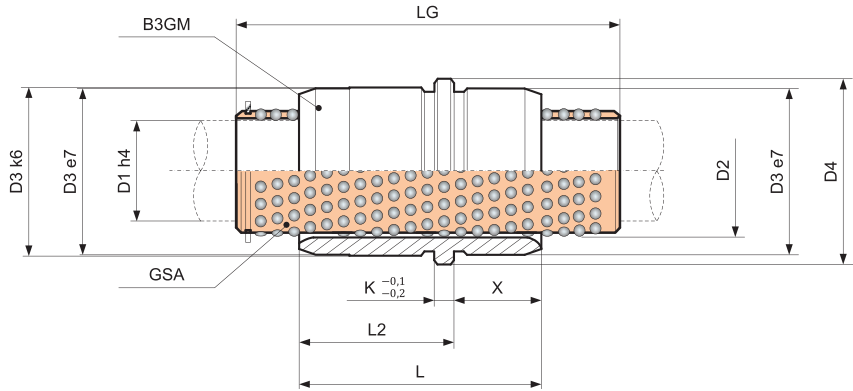

ZESTAWY PROWADZĄCE TULEJA + KOSZYK

SETS OF BALL CAGE AND GUIDE BUSHES

B12M

Materiał / Material

TULEJA / BUSH - 1.7131
 KULKI / BALLS - 1.3505
 KOSZYK / CAGE - MOSIĄDZ / BRASS

Twardość / Hardness

TULEJA / BUSH 61 + 63 HRC
 KULKI / BALLS 62 + 67 HRC

Jak zamówić / How to order

Symbol: **B12M2456**

Inne wymiary na żądanie
 Other dimensions on demand

Symbol	D1	LG	D2	D3	D4	L	L2	X	K
B12M1240	12	40	16	22	25	26	17	9	6
B12M1256		56							
B12M1845		45							
B12M1856	18	56	24	30	33	34	22	12	6
B12M1871		71							
B12M2456	24	56	30	38	41	44	27	17	6
B12M2471		71							
B12M2480		80							
B12M3071	30	71	38	46	49	54	32	22	6
B12M3095		95							
B12M30105		105							

Jak zamówić / How to order

Symbol: **B12H1856**

Inne wymiary na żądanie
 Other dimensions on demand

Symbol	D1	LG	D2	D3	D4	L	L2	X	K
B12H1240	12	40	16	22	26	24	18	6	6
B12H1256		56							
B12H1845	18	45	24	30	35	34	23	11	6
B12H1856		56							
B12H1871		71							
B12H3056	30	56	38	46	52	54	33	21	6
B12H3075		75							
B12H3095		95							