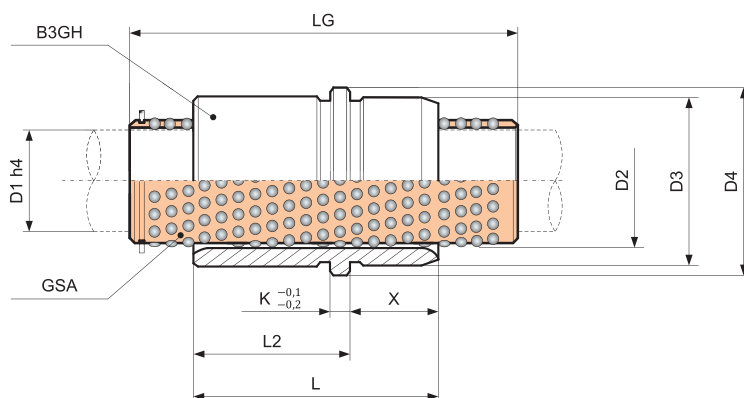

ZESTAWY PROWADZĄCE TULEJA + KOSZYK

SETS OF BALL CAGE AND GUIDE BUSHES

B12H

Materiał / Material

TULEJA / BUSH - 1.7131
KULKI / BALLS - 1.3505
KOSZYK / CAGE - MOSIĄDZ / BRASS

Twardość / Hardness

TULEJA / BUSH 61 + 63 HRC
KULKI / BALLS 62 + 67 HRC

Jak zamówić / How to order

Symbol: **B12H1856**

Inne wymiary na żądanie
Other dimensions on demand

Symbol	D1	LG	D2	D3	D4	L	L2	X	K
B12H1240	12	40	16	22	26	24	18	6	6
B12H1256		56							
B12H1845	18	45	24	30	35	34	23	11	6
B12H1856		56							
B12H1871		71							
B12H3056	30	56	38	46	52	54	33	21	6
B12H3075		75							
B12H3095		95							

Symbol	D1	L
B3GH12	12	24
B3GH18		34
B3GH30	30	54

Symbol	D1	LG
GSA1240	12	40
GSA1256		56
GSA1845	18	45
GSA1856		56
GSA1871		71
GSA3056	30	56
GSA3075		75
GSA3095		95

Elementy prowadzące do form wtryskowych