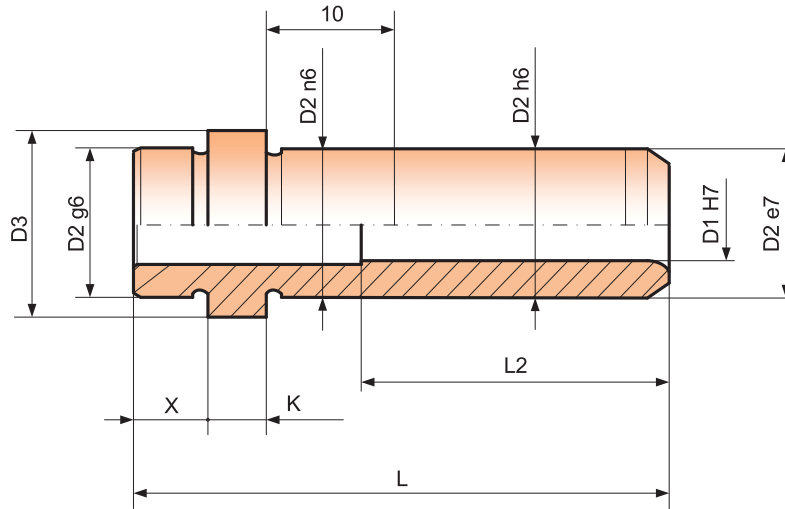

TULEJE PROWADZĄCE BRĄZOWE

BRONZE BUSH WITH SHOULDER

B10BM

Materiał / Material

BRĄZ / BRONZE
85.5.5.5

Jak zamówić / How to order

Symbol: B10BM4086

Inne wymiary na żądanie
Other dimensions on demand

Elementy przewodzące do form wtryskowych

Symbol	D1	Symbol	D1	L	L2	D2	D3	K	X
B10BM1417	14	B10BM1517	15	17	20	25	6	9	
B10BM1422		B10BM1522		22					
B10BM1427		B10BM1527		27					
B10BM1436		B10BM1536		36					
B10BM1446		B10BM1546		46					
B10BM1456		B10BM1556		56					
B10BM1466		B10BM1566		66					
B10BM1476		B10BM1576		76					
B10BM1486		B10BM1586		86					
B10BM1496		B10BM1596		96					
B10BM1817	18	B10BM2017	20	17	26	31	6	9	
B10BM1822		B10BM2022		22					
B10BM1827		B10BM2027		27					
B10BM1836		B10BM2036		36					
B10BM1846		B10BM2046		46					
B10BM1856		B10BM2056		56					
B10BM1866		B10BM2066		66					
B10BM1876		B10BM2076		76					
B10BM1886		B10BM2086		86					
B10BM1896		B10BM2096		96					
B10BM18116	B10BM20116	116							
B10BM2222	22	B10BM2422	24	22	30	35	6	9	
B10BM2227		B10BM2427		27					
B10BM2236		B10BM2436		36					
B10BM2246		B10BM2446		46					
B10BM2256		B10BM2456		56					
B10BM2266		B10BM2466		66					
B10BM2276		B10BM2476		76					
B10BM2286		B10BM2486		86					
B10BM2296		B10BM2496		96					
B10BM22116		B10BM24116		116					
B10BM22136	B10BM24136	136							