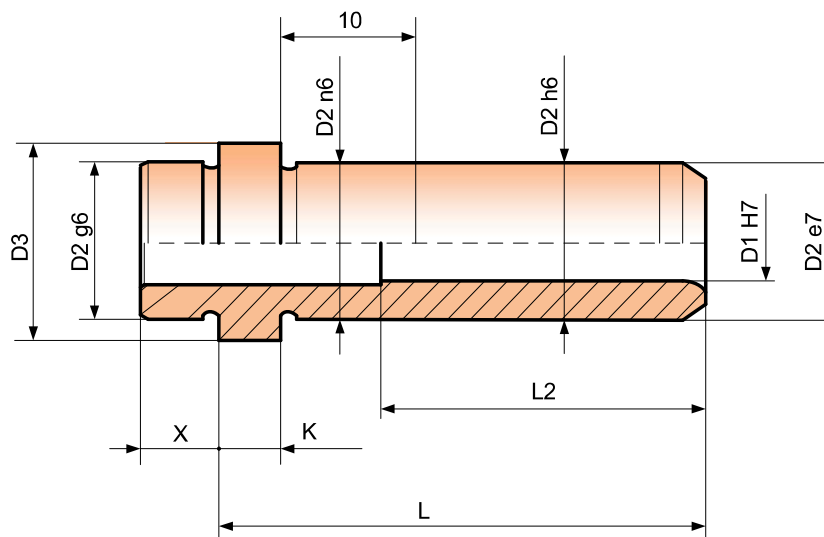

TULEJE PROWADZĄCE BRĄZOWE

BRONZE BUSH WITH SHOULDER

B10BM

Material / Material

BRĄZ / BRONZE
85.5.5.5

Jak zamówić / How to order

Symbol: B10BM4086

Inne wymiary na żądanie
Other dimensions on demand

Symbol	D1	Symbol	D1	L	L2	D2	D3	K	X
B10BM1417	14	B10BM1517	15	17	20	25	6	9	
B10BM1422		B10BM1522		22					
B10BM1427		B10BM1527		27					
B10BM1436		B10BM1536		36					
B10BM1446		B10BM1546		46					
B10BM1456		B10BM1556		56					
B10BM1466		B10BM1566		66					
B10BM1476		B10BM1576		76					
B10BM1486		B10BM1586		86					
B10BM1496		B10BM1596		96					
B10BM1817	18	B10BM2017	20	17	26	31	6	9	
B10BM1822		B10BM2022		22					
B10BM1827		B10BM2027		27					
B10BM1836		B10BM2036		36					
B10BM1846		B10BM2046		46					
B10BM1856		B10BM2056		56					
B10BM1866		B10BM2066		66					
B10BM1876		B10BM2076		76					
B10BM1886		B10BM2086		86					
B10BM1896		B10BM2096		96					
B10BM18116	B10BM20116	116							
B10BM2222	22	B10BM2422	24	22	30	35	6	9	
B10BM2227		B10BM2427		27					
B10BM2236		B10BM2436		36					
B10BM2246		B10BM2446		46					
B10BM2256		B10BM2456		56					
B10BM2266		B10BM2466		66					
B10BM2276		B10BM2476		76					
B10BM2286		B10BM2486		86					
B10BM2296		B10BM2496		96					
B10BM22116		B10BM24116		116					
B10BM22136	B10BM24136	136							

Elementy prowadzące do form wtryskowych