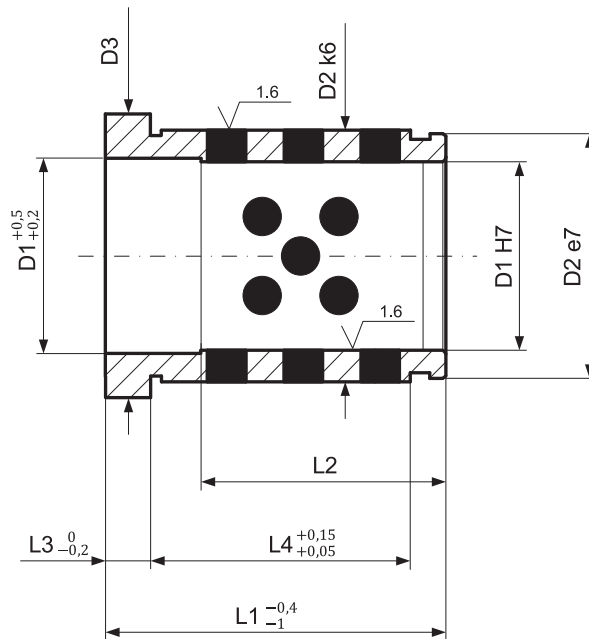

TULEJE PROWADZĄCE SAMOSMARUJĄCE

SELF-LUBRICATING GUIDE BUSHES

BG05

Materiał / Material

BRAZ + GRAFIT
BRONZE + GRAPHITE
HB > 190

Twardość / Hardness

Symbol: **BG05.020036**

Jak zamówić / How to order

Inne wymiary na żądanie
Other dimensions on demand

Elementy prowadzące do form wtryskowych

Symbol	D1	Symbol	D1	L1	D2	D3	L2	L3	L4
BG05.009012		BG05.010012		12					5.5
BG05.009017		BG05.010017		17					10.5
BG05.009022		BG05.010022		22					15.5
BG05.009027	9	BG05.010027	10	27	14	16		3	20.5
BG05.009036		BG05.010036		36					29.5
BG05.009046		BG05.010046		46					39.5
BG05.009056		BG05.010056		56				24	49.5
BG05.012017				17					7
BG05.012022				22					12
BG05.012027				27	18	23		6	17
BG05.012036	12			36					26
BG05.012046				46				24	36
BG05.012056				56					46
BG05.014017		BG05.015017		17					7
BG05.014022		BG05.015022		22					12
BG05.014027		BG05.015027		27					17
BG05.014036	14	BG05.015036	15	36	20	25		6	26
BG05.014046		BG05.015046		46					36
BG05.014056		BG05.015056		56			30		46
BG05.016017				17					7
BG05.016022				22					12
BG05.016027				27					17
BG05.016036	16			36	22	27		6	26
BG05.016046				46					36
BG05.016056				56				32	46
BG05.018017		BG05.020017		17					7
BG05.018022		BG05.020022		22					12
BG05.018027		BG05.020027		27					17
BG05.018036		BG05.020036		36					26
BG05.018046	18	BG05.020046	20	46	26	31		6	36
BG05.018056		BG05.020056		56					46
BG05.018066		BG05.020066		66				40	56
BG05.018076		BG05.020076		76					66