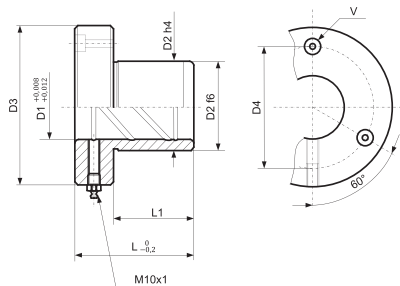

TULEJE PROWADZĄCE

FLANGED GUIDE BUSHES

Materiał / Material**1.7131****Twardość / Hardness****61 + 63 HRC****Jak zamówić / How to order****Symbol:****B540**

Symbol	D1	D2	D3	D4	L1	L	V
B524	24	40	63	50	43	63	M5
B525	25	40	63	50	43	63	M5
B530	30	48	72	58	47	72	M5
B531	31	48	72	58	47	72	M5
B540	40	58	83	70	52	80	M6
B541	41	58	83	70	52	80	M6
B550	50	70	103	86	58	100	M8
B551	51	70	103	86	58	100	M8
B563	63	85	120	100	57	99	M8