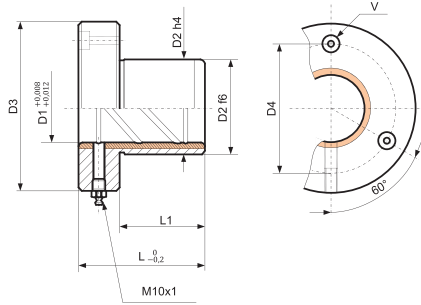

TULEJE PROWADZĄCE Z WKŁADKĄ BRĄZOWĄ

FLANGED GUIDE BUSHES, STEEL / BRONZE

STANDARD
WŁOSKI

B5B

Materiał / Material

1.7131
BRĄZ / BRONZE

Twardość / Hardness

52 + 54 HRC

Jak zamówić / How to order

Symbol: **B5B40**

Symbol	D1	D2	D3	D4	L1	L	V
B5B24	24	40	63	50	43	63	M5
B5B25	25	40	63	50	43	63	M5
B5B30	30	48	72	58	47	72	M5
B5B31	31	48	72	58	47	72	M5
B5B40	40	58	83	70	52	80	M6
B5B41	41	58	83	70	52	80	M6
B5B50	50	70	103	86	58	100	M8
B5B51	51	70	103	86	58	100	M8
B5B63	63	85	120	100	57	99	M8