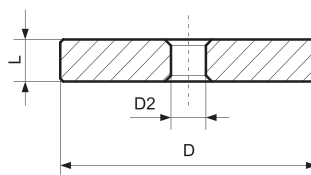

PODKŁADKI POD SŁUP C5

WASHERS FOR PILLARS C5

Materiał / Material

1.1730

Jak zamówić / How to order

Symbol: RON43

Inne wymiary na żądanie
Other dimensions on demand

Symbol	C5 = D1	D	D2	L
RON28	24-25	28	8,7	6
RON36	30-31	36	8,7	6
RON43	40-41	43	10,7	8
RON53	50-51	53	10,7	8
RON70	65	70	10,7	8