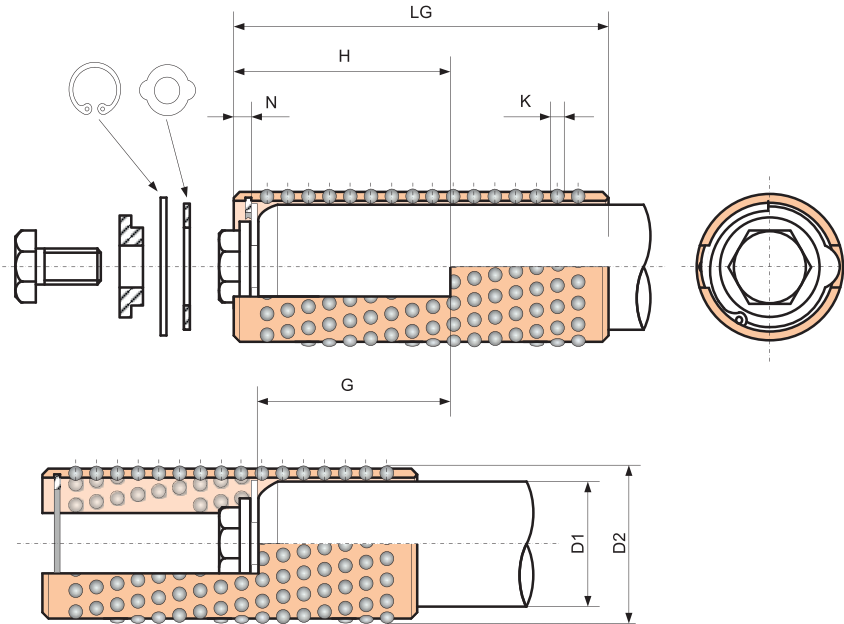

KOSZYKI KULKOWE Z BLOKADĄ

BALL CAGES WITH ARREST GROOVE

GSAB

Materiał / Material

MOSIĄDZ / BRASS
STAL HARTOWANA /
HARDENED STEEL (DIN5401)

Jak zamówić / How to order

Symbol: **GSAB60140**

Inne wymiary na żądanie
Other dimensions on demand

Symbol	D1	D2	Symbol	D1	D2	LG	H	G	K	N
GSAB1956	19	25	GSAB2056	20	26	56	31	26.9	3	2.6
GSAB1972			GSAB2072			72	41	36.9		
GSAB1980			GSAB2080			80	51	46.9		
GSAB2456	24	30	GSAB2556	25	31	56	31	26.9	3	2.6
GSAB2472			GSAB2572			72	41	36.9		
GSAB2480			GSAB2580			80	51	46.9		
GSAB3070	30	38	GSAB3270	32	40	70	41	36.9	4	2.6
GSAB3080			GSAB3280			80	51	46.9		
GSAB3095			GSAB3295			95	61	56.9		
GSAB30105	38	46	GSAB32105	40	48	105	61	56.9	4	3.5
GSAB3880			GSAB4080			80	51	45.5		
GSAB3895			GSAB4095			95	61	55.5		
GSAB38105	48	56	GSAB40105	50	58	105	61	55.5	4	4.3
GSAB38120			GSAB40120			120	73	67.5		
GSAB4880			GSAB5080			80	51	44.7		
GSAB4895	60	68	GSAB5095	63	71	95	61	54.7	4	4.3
GSAB48105			GSAB50105			105	61	54.7		
GSAB48120			GSAB50120			120	73	66.7		
GSAB6095			GSAB6395	80	92	95	61	54.7	6	5
GSAB60120			GSAB63120			120	73	66		
GSAB60140			GSAB63140			140	83	76.7		
			GSAB8095			95	61	54		
			GSAB80120			120	73	66		
			GSAB80140			140	83	76		

Elementy prowadzące do tłoczników