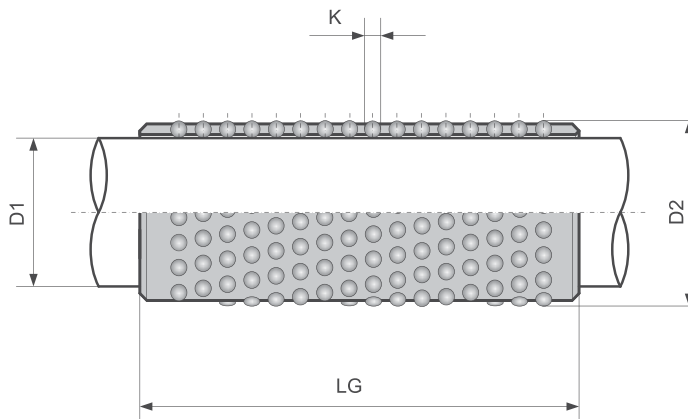

KOSZYKI KULKOWE Z TWORZYWA SZTUCZNEGO

PLASTIC BALL CAGES

GSAP

Materiał / Material

**POLIOCTAN / POLYACETAT
STAL HARTOWANA /
HARDENED STEEL (DIN5401)**

Jak zamówić / How to order

Symbol: GSAP1240

Inne wymiary na żądanie
Other dimensions on demand

Elementy prowadzące do tłoczników

Symbol	D1	D2	LG	K
GSAP1010	10	14	10	2
GSAP1015			15	
GSAP1020			20	
GSAP1025			25	
GSAP1030			30	
GSAP1035			35	
GSAP1040			40	
GSAP1045			45	
GSAP1050			50	
GSAP1210	12	16	10	2
GSAP1215			15	
GSAP1220			20	
GSAP1225			25	
GSAP1230			30	
GSAP1235			35	
GSAP1240			40	
GSAP1245			45	
GSAP1250			50	
GSAP1510	15	22	10	2
GSAP1515			15	
GSAP1520			20	
GSAP1525			25	
GSAP1530			30	
GSAP1535			35	
GSAP1540			40	
GSAP1545			45	
GSAP1550			50	
GSAP1560	60			