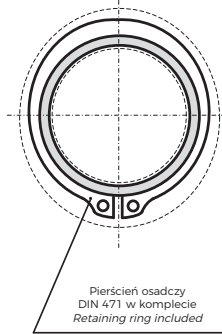

KOSZYKI WAŁECZKOWE

ROLLER CAGES

GR

Materiał / Material

ALUMINIUM, WAŁECZKI 100Cr6
ALUMINUM, ROLLERS 100Cr6

Jak zamówić / How to order

Symbol: GR3265

Symbol	D1	D2	Symbol	D1	D2	LG	K	Liczba wałków Rollers No	N
GR1945	19	25	GR2045	20	26		3	45	1.6
GR1955			55						
GR1965			65						
GR1975			75						
GR2445	24	30	GR2545	25	31		3	45	1.6
GR2455			55						
GR2465			65						
GR2475			75						
GR2485			GR2585					85	72
GR3045	30	38	GR3245	32	40		4	45	2.1
GR3055			55						
GR3065			65						
GR3075			75						
GR3085			85						
GR3095			95						
GR30105	105								
GR3855	38	46	GR4055	40	48		4	55	2.1
GR3865			65						
GR3875			75						
GR3885			85						
GR3895			95						
GR38105			105						
GR38115			115						
GR38125			125						
GR4865	48	56	GR5065	50	58		4	65	2.1
GR4875			75						
GR4885			85						
GR4895			95						
GR48105			105						
GR48115			115						
GR48125			125						

Elementy prowadzące do tloczników