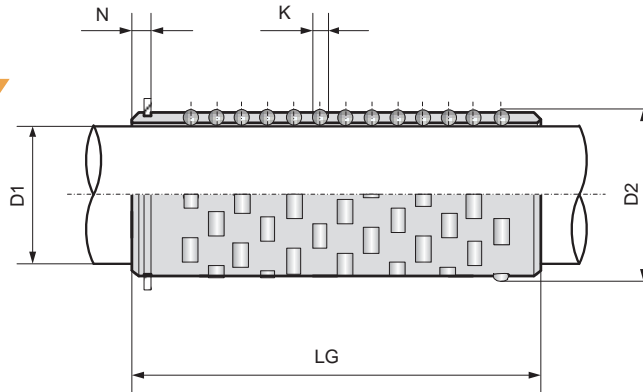

KOSZYKI WAŁECZKOWE

ROLLER CAGES

GR

Materiał / Material

ALUMINIUM, WAŁECZKI 100Cr6
ALUMINUM, ROLLERS 100Cr6

Jak zamówić / How to order

Symbol: GR3265

Symbol	D1	D2	Symbol	D1	D2	LG	K	Liczba wałków Rollers No	N
GR1945	19	25	GR2045	20	26		3	45	1.6
GR1955			55						
GR1965			65						
GR1975			75						
GR2445	24	30	GR2545	25	31		3	45	1.6
GR2455			55						
GR2465			65						
GR2475			75						
GR2485			GR2585					85	72
GR3045	30	38	GR3245	32	40		4	45	2.1
GR3055			55						
GR3065			65						
GR3075			75						
GR3085			85						
GR3095			95						
GR30105	105								
GR3855	38	46	GR4055	40	48		4	55	2.1
GR3865			65						
GR3875			75						
GR3885			85						
GR3895			95						
GR38105			105						
GR38115			115						
GR38125			125						
GR4865	48	56	GR5065	50	58		4	65	2.1
GR4875			75						
GR4885			85						
GR4895			95						
GR48105			105						
GR48115			115						
GR48125			125						

Elementy prowadzące do tloczników