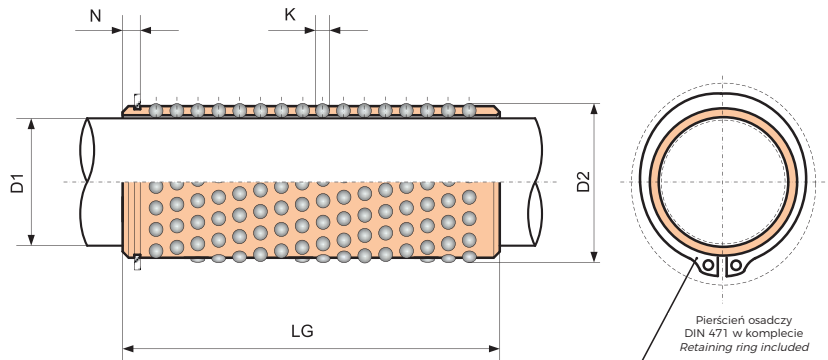

KOSZYKI KULKOWE MOSIĘŻNE

BALL CAGES WITH RETAINING RING

GSA

Materiał / Material

MOSIĄDZ, STAL HARTOWANA
BRASS, HARDENED STEEL
(DIN5401)

Jak zamówić / How to order

Symbol: GSA60160

Elementy prowadzące do tłoczników

Symbol	D1	D2	Symbol	D1	D2	LG	K	Liczba kulek Balls No	N
			GSA1240	12	16	40	2	176	2.20
			GSA1256			56		272	
GSA1531			GSA1631			31		96	
GSA1540			GSA1640			40		128	
GSA1545	15	21	GSA1645	16	22	45	3	144	2.90
GSA1556			GSA1656			56		192	
GSA1563			GSA1663			63		224	
GSA1571			GSA1671			71		256	
			GSA1845			45		180	
			GSA1856	18	24	56	3	240	2.90
			GSA1871			71		320	
GSA1945			GSA2045			45		180	
GSA1956			GSA2056			56		240	
GSA1971	19	25	GSA2071	20	26	71	3	320	2.90
GSA1980			GSA2080			80		360	
GSA1995			GSA2095			95		440	
GSA2440			GSA2540			40		160	
GSA2445			GSA2545			45		180	
GSA2456			GSA2556			56		240	
GSA2471			GSA2571			71	3	320	
GSA2480	24	30	GSA2580	25	31	80		360	3.20
GSA2495			GSA2595			95		440	
GSA24105			GSA25105			105		500	
GSA24120			GSA25120			120		560	
GSA3040			GSA3240			40		120	
GSA3045			GSA3245			45		140	
GSA3050			GSA3250			50		160	
GSA3056			GSA3256			56		180	
GSA3071			GSA3271			71		240	
GSA3075			GSA3275			75	4	260	
GSA3080	30	38	GSA3280	32	40	80		280	3.95
GSA3095			GSA3295			95		340	
GSA30105			GSA32105			105		380	
GSA30120			GSA32120			120		440	
GSA30140			GSA32140			140		520	
GSA30160			GSA32160			160		600	