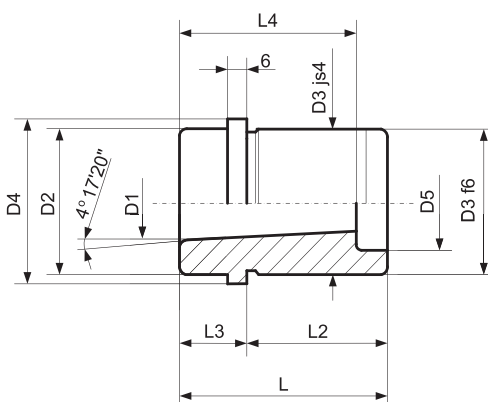

SŁUPY STOŻKOWE

DEMOUNTABLE CONICAL PILLARS

DIN 9825 / ISO 9182-4

C5A

| Symbol | D1 | Symbol | D1 | L1 | L3 | L | M | S | D5 |
|----------|----------|----------|-----|----------|----|-----|--------|---|----|
| C5A48140 | 48 | C5A50140 | 50 | 140 | 58 | 180 | M10x20 | 5 | 50 |
| C5A48160 | | C5A50160 | | 160 | | 200 | | | |
| C5A48180 | | C5A50180 | | 180 | | 220 | | | |
| C5A48200 | | C5A50200 | | 200 | | 240 | | | |
| C5A48224 | | C5A50224 | | 224 | | 264 | | | |
| C5A48250 | | C5A50250 | | 250 | | 290 | | | |
| C5A48280 | | C5A50280 | | 280 | | 320 | | | |
| C5A48315 | | C5A50315 | | 315 | | 355 | | | |
| C5A48355 | | C5A50355 | | 355 | | 395 | | | |
| C5A60160 | | 60 | | C5A63160 | | 63 | | | |
| C5A60180 | C5A63180 | | 180 | 231 | | | | | |
| C5A60200 | C5A63200 | | 200 | 251 | | | | | |
| C5A60224 | C5A63224 | | 224 | 275 | | | | | |
| C5A60250 | C5A63250 | | 250 | 301 | | | | | |
| C5A60280 | C5A63280 | | 280 | 331 | | | | | |
| C5A60315 | C5A63315 | | 315 | 366 | | | | | |
| C5A60355 | C5A63355 | | 355 | 406 | | | | | |

Jak zamówić / How to order

Symbol: BEAC3247

Inne wymiary na żądanie
Other dimensions on demand

Zaczepty i śruby str. 285
Retaining clamps and screws page 285

| Symbol | D1 | L | D2 | D3 | D4 | D5 | R | L2 | L3 | L4 |
|----------|----|----|----|----|----|----|------|----|----|----|
| BEAC2437 | 24 | 49 | 40 | 40 | 48 | 26 | 30 | 37 | 12 | 36 |
| BEAC2447 | 24 | 59 | 40 | 40 | 48 | 26 | 30 | 47 | 12 | 36 |
| BEAC2537 | 25 | 49 | 40 | 40 | 48 | 26 | 30 | 37 | 12 | 36 |
| BEAC2547 | 25 | 59 | 40 | 40 | 48 | 26 | 30 | 47 | 12 | 36 |
| BEAC3037 | 30 | 52 | 48 | 48 | 56 | 33 | 33,5 | 37 | 15 | 49 |
| BEAC3047 | 30 | 62 | 48 | 48 | 56 | 33 | 33,5 | 47 | 15 | 49 |
| BEAC3237 | 32 | 52 | 48 | 48 | 56 | 33 | 33,5 | 37 | 15 | 49 |
| BEAC3247 | 32 | 62 | 48 | 48 | 56 | 33 | 33,5 | 47 | 15 | 49 |
| BEAC3847 | 38 | 62 | 58 | 58 | 66 | 41 | 38,5 | 47 | 15 | 49 |
| BEAC3860 | 38 | 75 | 58 | 58 | 66 | 41 | 38,5 | 60 | 15 | 49 |