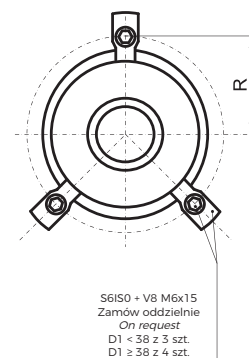

SŁUPY STOŻKOWE

DEMOUNTABLE CONICAL PILLARS

DIN 9825 / ISO 9182-4

C5A

| Symbol | D1 | Symbol | D1 | L1 | L3 | L | M | S | D5 |
|----------|----------|----------|-----|----------|----|-----|--------|---|----|
| C5A48140 | 48 | C5A50140 | 50 | 140 | 58 | 180 | M10x20 | 5 | 50 |
| C5A48160 | | C5A50160 | | 160 | | 200 | | | |
| C5A48180 | | C5A50180 | | 180 | | 220 | | | |
| C5A48200 | | C5A50200 | | 200 | | 240 | | | |
| C5A48224 | | C5A50224 | | 224 | | 264 | | | |
| C5A48250 | | C5A50250 | | 250 | | 290 | | | |
| C5A48280 | | C5A50280 | | 280 | | 320 | | | |
| C5A48315 | | C5A50315 | | 315 | | 355 | | | |
| C5A48355 | | C5A50355 | | 355 | | 395 | | | |
| C5A60160 | | 60 | | C5A63160 | | 63 | | | |
| C5A60180 | C5A63180 | | 180 | 231 | | | | | |
| C5A60200 | C5A63200 | | 200 | 251 | | | | | |
| C5A60224 | C5A63224 | | 224 | 275 | | | | | |
| C5A60250 | C5A63250 | | 250 | 301 | | | | | |
| C5A60280 | C5A63280 | | 280 | 331 | | | | | |
| C5A60315 | C5A63315 | | 315 | 366 | | | | | |
| C5A60355 | C5A63355 | | 355 | 406 | | | | | |

Jak zamówić / How to order

Symbol: BEAC3247

Inne wymiary na żądanie
Other dimensions on demand

Zaczepty i śruby str. 285
Retaining clamps and screws page 285

| Symbol | D1 | L | D2 | D3 | D4 | D5 | R | L2 | L3 | L4 |
|----------|----|----|----|----|----|----|------|----|----|----|
| BEAC2437 | 24 | 49 | 40 | 40 | 48 | 26 | 30 | 37 | 12 | 36 |
| BEAC2447 | 24 | 59 | 40 | 40 | 48 | 26 | 30 | 47 | 12 | 36 |
| BEAC2537 | 25 | 49 | 40 | 40 | 48 | 26 | 30 | 37 | 12 | 36 |
| BEAC2547 | 25 | 59 | 40 | 40 | 48 | 26 | 30 | 47 | 12 | 36 |
| BEAC3037 | 30 | 52 | 48 | 48 | 56 | 33 | 33,5 | 37 | 15 | 49 |
| BEAC3047 | 30 | 62 | 48 | 48 | 56 | 33 | 33,5 | 47 | 15 | 49 |
| BEAC3237 | 32 | 52 | 48 | 48 | 56 | 33 | 33,5 | 37 | 15 | 49 |
| BEAC3247 | 32 | 62 | 48 | 48 | 56 | 33 | 33,5 | 47 | 15 | 49 |
| BEAC3847 | 38 | 62 | 58 | 58 | 66 | 41 | 38,5 | 47 | 15 | 49 |
| BEAC3860 | 38 | 75 | 58 | 58 | 66 | 41 | 38,5 | 60 | 15 | 49 |