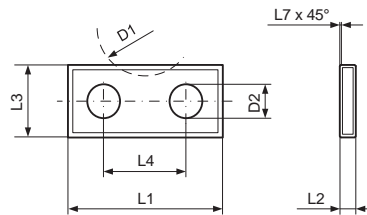

ZACZEPY DLA SŁUPÓW VW

LOCATING PLATE FOR PILLARS VW

VW 39D969

PVW

Materiał / Material

1.1730

Jak zamówić / How to order

Symbol: PVW04

Symbol	D1	D2	L1	L2	L3	L4	L7
PVW02	25-32	9	40	5	20	20	1
PVW04	40-50	11	48	8	25	24	2
PVW06	63-80	14	60	10	34	30	2