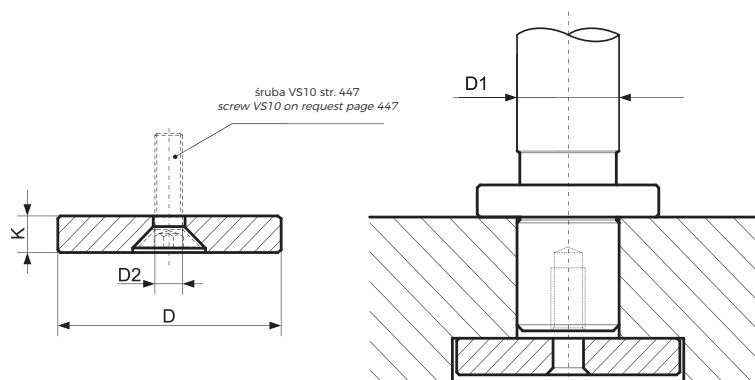

PODKŁADKI POD SŁUP CEA

WASHERS FOR PILLARS CEA

RTI

Materiał / Material

1.1730

Jak zamówić / How to order

Symbol: RTI60

Symbol	D1	D	K	D2
RTI22	15-16	22	6	8,5
RTI25	19-20	25	6	8,5
RTI32	24-25	32	6	8,5
RTI40	30-32	40	6	8,5
RTI50	38-40	50	6	8,5
RTI60	48-50	60	6	8,5
RTI70	60-63	70	6	8,5
RTI93	80	93	12	12,5

Elementy prowadzące do tłoczników