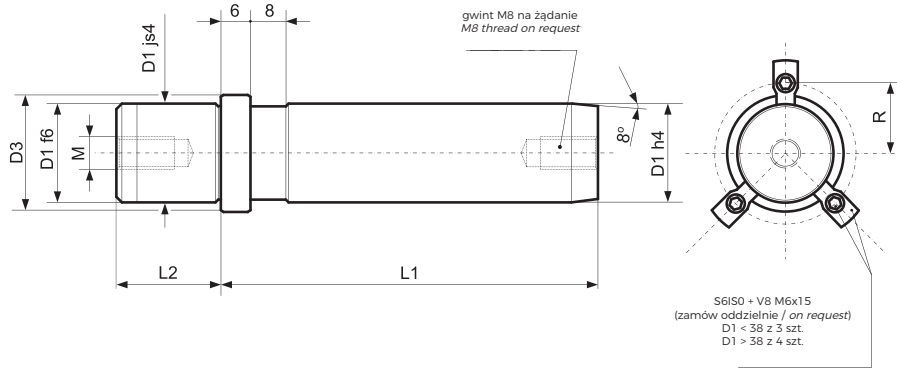

# CEA

**Materiał / Material**

1.7131

**Twardość / Hardness**

61 ± 63 HRC

**Jak zamówić / How to order**

**Symbol: CEA30250**

Inne wymiary na żądanie  
Other dimensions on demand

Podkładki pod słup str.261  
Washers for pillars page 261

Zaczepty i śruby str. 285  
Retaining clamps and screws page 285

Elementy prowadzące do tłoczników

Symbol	D1	Symbol	D1	L1	L2	D3	M	R
CEA19100	19	CEA20100	20	100	23	25	M8	18
CEA19112		CEA20112		112				
CEA19125		CEA20125		125				
CEA19140		CEA20140		140				
CEA19160		CEA20160		160				
CEA19180		CEA20180		180				
CEA19200		CEA20200		200				
CEA24100	24	CEA25100	25	100	30	32	M8	21,5
CEA24112		CEA25112		112				
CEA24125		CEA25125		125				
CEA24140		CEA25140		140				
CEA24160		CEA25160		160				
CEA24180		CEA25180		180				
CEA24200		CEA25200		200				
CEA24224		CEA25224		224				
CEA24250		CEA25250		250				
CEA30112		30		CEA32112				
CEA30125	CEA32125		125					
CEA30140	CEA32140		140					
CEA30160	CEA32160		160					
CEA30180	CEA32180		180					
CEA30200	CEA32200		200					
CEA30224	CEA32224		224					
CEA30250	CEA32250		250					
CEA30280	CEA32280		280					
CEA30315	CEA32315		315					
CEA38125	38	CEA40125	40	125	37	50	M8	30,5
CEA38140		CEA40140		140				
CEA38160		CEA40160		160				
CEA38180		CEA40180		180				
CEA38200		CEA40200		200				
CEA38224		CEA40224		224				
CEA38250		CEA40250		250				
CEA38280		CEA40280		280				
CEA38315		CEA40315		315				
CEA38355		CEA40355		355				