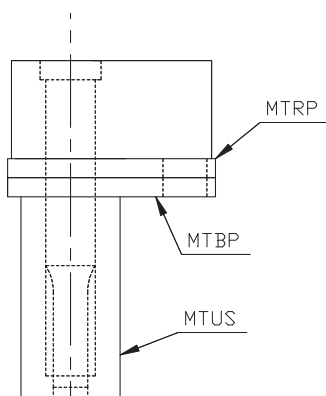

ZESTAW KIT MTUSU

Przykład zamówienia: MTUSU 13 - 52
Order example: MTUSU 13 - 52

SYMBOL zrywacza elastomerowego urethane strippers	D	L	N/mm		
			3	6	9
MTUS 10 - 43	10	43	1060	1820	-
MTUS 10 - 52		52	900	1650	2170
MTUS 10 - 63		63	720	1450	1860
MTUS 10 - 72		72	570	1280	1610
MTUS 13 - 43	13	43	1700	2850	-
MTUS 13 - 52		52	1460	2610	3410
MTUS 13 - 63		63	1170	2320	2910
MTUS 13 - 72		72	930	2080	2500
MTUS 16 - 43	16	43	2310	3900	-
MTUS 16 - 52		52	1990	3560	4640
MTUS 16 - 63		63	1590	3150	3980
MTUS 16 - 72		72	1270	2810	3440
MTUS 20 - 43	20	43	2900	4900	-
MTUS 20 - 52		52	2500	4470	5820
MTUS 20 - 63		63	2000	3950	5000
MTUS 20 - 72		72	1590	3420	4330
MTUS 25 - 43	25	43	4440	7520	-
MTUS 25 - 52		52	3810	6860	8780
MTUS 25 - 63		63	3050	6050	7680
MTUS 25 - 72		72	2420	5390	6780
MTUS 32 - 43	32	43	6840	11390	-
MTUS 32 - 52		52	5880	10450	13300
MTUS 32 - 63		63	4700	9310	11640
MTUS 32 - 72		72	3740	8370	10280
MTUS 38 - 52	38	52	9480	19330	29720
MTUS 38 - 72		72	5950	11630	18160
MTUS 40 - 43	40	43	10100	20190	-
MTUS 40 - 52		52	8650	17300	25960
MTUS 40 - 63		63	6890	13780	20670