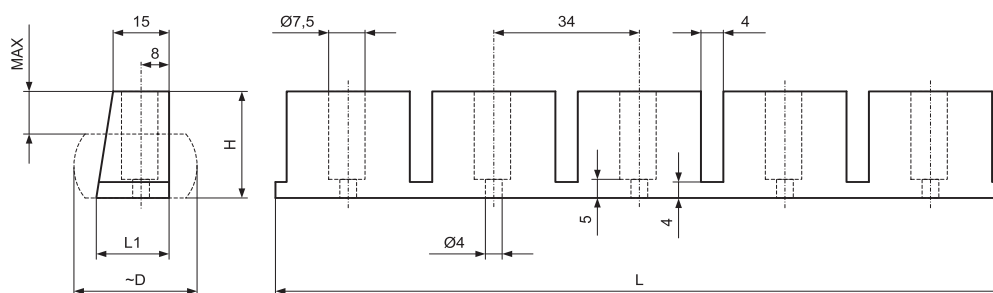

ZRYWACZE DO GILOTYN I WYKROJNIKÓW

STRIPPERS FOR BLANKING DIES

Elastomery

SYMBOL CODE	Liczba elementów Numbers of elements	L mm	L1 mm	H mm	-D mm	MAX mm
P70-C0515	9	306	19	27	28	10
A80-C0515	9	310	19	35	28	12

Symbol CODE	Liczba elementów Numbers of elements	L mm	L1 mm	H mm	-D mm	MAX mm
U92-C0959	8	400	32	65	40	19