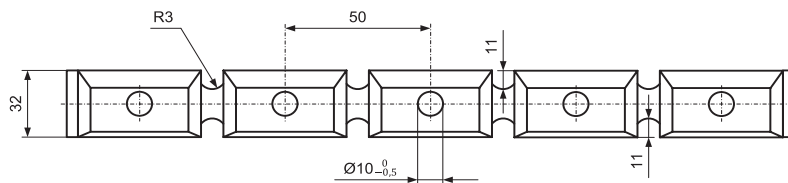

ZRYWACZE DO GILOTYN I WYKROJNIKÓW

STRIPPERS FOR BLANKING DIES

Elastomery

SYMBOL CODE	Liczba elementów Numbers of elements	L mm	L1 mm	H mm	-D mm	MAX mm
P70-C0515	9	306	19	27	28	10
A80-C0515	9	310	19	35	28	12

Symbol CODE	Liczba elementów Numbers of elements	L mm	L1 mm	H mm	-D mm	MAX mm
U92-C0959	8	400	32	65	40	19