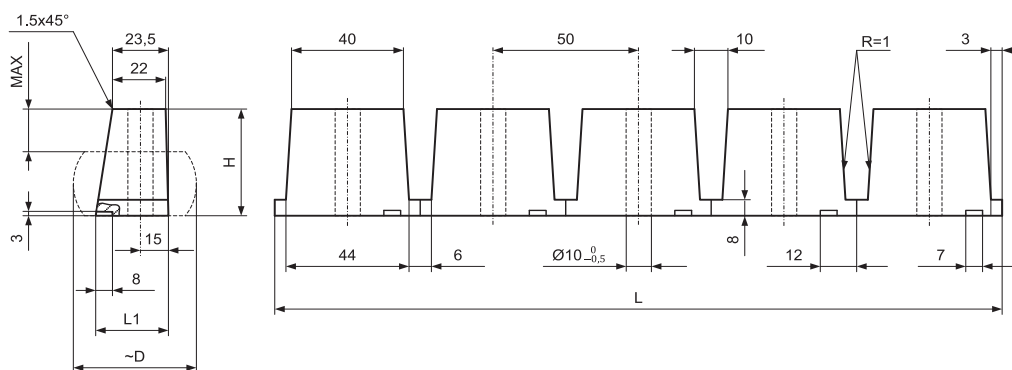

ZRYWACZE DO GILOTYN I WYKROJNIKÓW

STRIPPERS FOR BLANKING DIES

Elastomery

SYMBOL CODE	Liczba elementów Numbers of elements	L mm	L1 mm	H mm	-D mm	MAX mm
P70-C0515	9	306	19	27	28	10
A80-C0515	9	310	19	35	28	12

Symbol CODE	Liczba elementów Numbers of elements	L mm	L1 mm	H mm	-D mm	MAX mm
U92-C0959	8	400	32	65	40	19