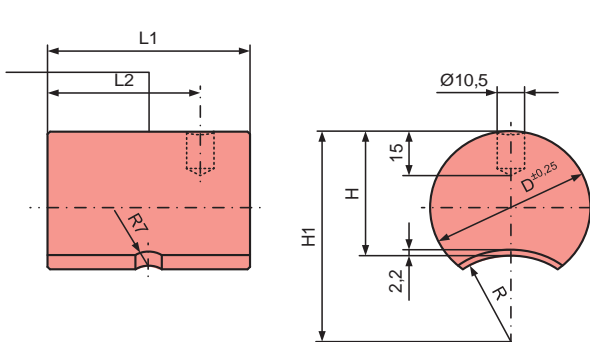

ZRYWACZE

PUSH-RODS

SYMBOL CODE	D mm	H mm
U92-PU-2X15	2	15
U92-PU-3X15	3	15
U92-PU-4,5X15	4,5	15
U92-PU-6X20	6	20

MŁOTKI

MALLETS

SYMBOL CODE	Waga / weight g	A mm	B mm	L mm
U92-MZ-600	600	50	100	270
U92-MZ-1000	1000	60	115	300
U92-MZ-1500	1500	65	130	350

ZRYWACZE STOŻKOWE ODBIJACZE

CONE-SHAPED PUSH-RODS

SHOCK ABSORBERS

SYMBOL CODE	D mm	H mm	h mm
U92-PU-6X10	6	10	8
U92-PU-10X15	10,3	15	13
U92-PU-16X25	16,4	25	21
U92-PU-24X25	24,7	25	20
U92-PU-40X40	40,8	40	35

SYMBOL CODE	A mm	B mm
U92-C0488	25	45
U92-C0489	32	50
U92-C0490	40	60
U92-C0491	50	70
U92-C0492	63	80
U92-C0493	80	90

ODBIJACZE

SHOCK ABSORBERS

SYMBOL CODE	D mm	H mm	H1 mm	L1 mm	L2 mm	R mm
U92-C0992	40	32	50	60	45	18
U92-C0993	50	40	63	80	60	23
U92-C0994	63	51	86	80	60	35