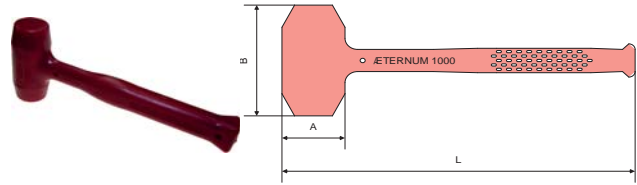

ZRYWACZE

PUSH-RODS

SYMBOL CODE	D mm	H mm
U92-PU-2X15	2	15
U92-PU-3X15	3	15
U92-PU-4,5X15	4,5	15
U92-PU-6X20	6	20

MŁOTKI

MALLETS

SYMBOL CODE	Waga / weight g	A mm	B mm	L mm
U92-MZ-600	600	50	100	270
U92-MZ-1000	1000	60	115	300
U92-MZ-1500	1500	65	130	350

ZRYWACZE STOŻKOWE ODBIJACZE

CONE-SHAPED PUSH-RODS

SHOCK ABSORBERS

SYMBOL CODE	D mm	H mm	h mm
U92-PU-6X10	6	10	8
U92-PU-10X15	10,3	15	13
U92-PU-16X25	16,4	25	21
U92-PU-24X25	24,7	25	20
U92-PU-40X40	40,8	40	35

SYMBOL CODE	A mm	B mm
U92-C0488	25	45
U92-C0489	32	50
U92-C0490	40	60
U92-C0491	50	70
U92-C0492	63	80
U92-C0493	80	90

ODBIJACZE

SHOCK ABSORBERS

SYMBOL CODE	D mm	H mm	H1 mm	L1 mm	L2 mm	R mm
U92-C0992	40	32	50	60	45	18
U92-C0993	50	40	63	80	60	23
U92-C0994	63	51	86	80	60	35