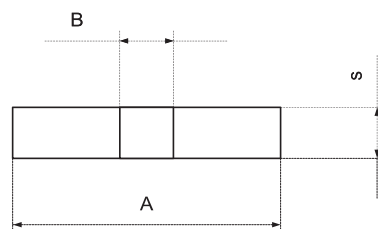

*Więcej rozmiarów tulei w dalszej części katalogu "Tuleje niestandardowe" str. 78

*More sizes of sleeves please find on page 78

Elastomery dostępne są w następujących twardościach:
Elastomers available on the following hardness:

PODKŁADKI ELASTOMEROWE

MINIMALNE ZAMÓWIENIE 10 SZT.

CUSHIONING DISCS

MIN. ORDER 10PCS

SYMBOL CODE	A mm	B mm	s mm
CD-15x10,5	15	10,5	4
CD-16x6,4	16	6,4	3
CD-17x11	17	11	3
CD-19x13	19	13	4
CD-20x8,5	20	8,5	3
CD-23x14	23	14	4
CD-23x15,5	23	15,5	4
CD-24x12	24	12	5
CD-25x10,5	25	10,5	4
CD-25x13	25	13	4
CD-26x14	26	14	5
CD-26x17	26	17	4
CD-27x18	27	18	4
CD-28x22	28	22	6
CD-30x21	30	21	5
CD-32x13,5	32	13,5	4
CD-32x25	32	25	6
CD-32x18	32	18	7
CD-34x23,5	34	23,5	4
CD-35x21	35	21	7
CD-35x26	35	26	6
CD-36x21	36	21	5
CD-38x17	38	17	5
CD-38x21	38	21	6
CD-40x13,5	40	13,5	5
CD-40x32	40	32	6
CD-41x27	41	27	7
CD-42x31	42	31	6
CD-46x37	46	37	6
CD-49x32	49	32	8
CD-50x17	50	17	6
CD-50x26	50	26	6
CD-53x37	53	37	8
CD-60x32	60	32	10
CD-63x17	63	17	6
CD-65x37	65	37	10
CD-70x42	70	42	10
CD-80x21	80	21	10
CD-100x21	100	21	10
CD-125x27	125	27	10