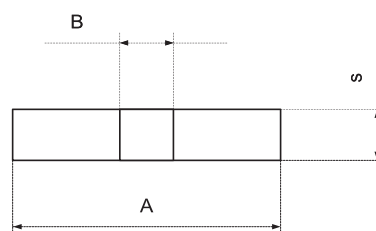

*Więcej rozmiarów tulei w dalszej części katalogu "Tuleje niestandardowe" str. 78

*More sizes of sleeves please find on page 78

Elastomery dostępne są w następujących twardościach:
Elastomers available on the following hardness:

PODKŁADKI ELASTOMEROWE

MINIMALNE ZAMÓWIENIE 10 SZT.

CUSHIONING DISCS

MIN. ORDER 10PCS

SYMBOL CODE	A mm	B mm	s mm
CD-15x10,5	15	10,5	4
CD-16x6,4	16	6,4	3
CD-17x11	17	11	3
CD-19x13	19	13	4
CD-20x8,5	20	8,5	3
CD-23x14	23	14	4
CD-23x15,5	23	15,5	4
CD-24x12	24	12	5
CD-25x10,5	25	10,5	4
CD-25x13	25	13	4
CD-26x14	26	14	5
CD-26x17	26	17	4
CD-27x18	27	18	4
CD-28x22	28	22	6
CD-30x21	30	21	5
CD-32x13,5	32	13,5	4
CD-32x25	32	25	6
CD-32x18	32	18	7
CD-34x23,5	34	23,5	4
CD-35x21	35	21	7
CD-35x26	35	26	6
CD-36x21	36	21	5
CD-38x17	38	17	5
CD-38x21	38	21	6
CD-40x13,5	40	13,5	5
CD-40x32	40	32	6
CD-41x27	41	27	7
CD-42x31	42	31	6
CD-46x37	46	37	6
CD-49x32	49	32	8
CD-50x17	50	17	6
CD-50x26	50	26	6
CD-53x37	53	37	8
CD-60x32	60	32	10
CD-63x17	63	17	6
CD-65x37	65	37	10
CD-70x42	70	42	10
CD-80x21	80	21	10
CD-100x21	100	21	10
CD-125x27	125	27	10