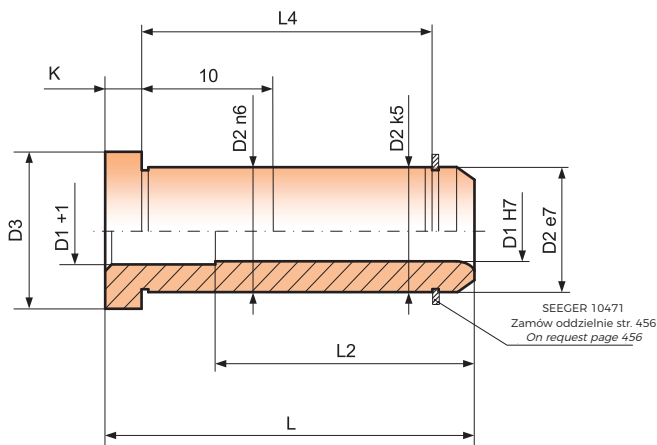

TULEJE PROWADZĄCE BRĄZOWE Z KOŁNIERZEM

BRONZE GUIDE BUSHES WITH COLLAR

B11BM

Materiał / Material

BRĄZ / BRONZE
85.5.5.5

Jak zamówić / How to order

Symbol: **B11BM2276**

Inne wymiary na żądanie
Other dimensions on demand

SYMBOL	D1	SYMBOL	D1	L	L2	L4	D2	D3	D4	K
B11BM1417		B11BM1517		17		7				
B11BM1422		B11BM1522		22		12				
B11BM1427		B11BM1527		27		17				
B11BM1436		B11BM1536		36		26				
B11BM1446	14	B11BM1546	15	46		36	20	25	29	6
B11BM1456		B11BM1556		56		46				
B11BM1466		B11BM1566		66		56				
B11BM1476		B11BM1576		76	46	66				
B11BM1486		B11BM1586		86		76				
B11BM1496		B11BM1596		96		86				
B11BM1817		B11BM2017		17		7				
B11BM1822		B11BM2022		22		12				
B11BM1827		B11BM2027		27		17				
B11BM1836		B11BM2036		36		26				
B11BM1846		B11BM2046		46		36				
B11BM1856	18	B11BM2056	20	56		46	26	31	36	6
B11BM1866		B11BM2066		66		56				
B11BM1876		B11BM2076		76		66				
B11BM1886		B11BM2086		86	56	76				
B11BM1896		B11BM2096		96		86				
B11BM18116		B11BM20116		116		106				
B11BM2222		B11M2422		22		11				
B11BM2227		B11BM2427		27		16				
B11BM2236		B11BM2436		36		25				
B11BM2246		B11BM2446		46		35				
B11BM2256		B11BM2456		56		45				
B11BM2266	22	B11BM2466	24	66		55	30	35	41	6
B11BM2276		B11BM2476		76		65				
B11BM2286		B11BM2486		86		75				
B11BM2296		B11BM2496		96	76	85				
B11BM22116		B11BM24116		116		105				
B11BM22136		B11BM24136		136		125				

Elementy prowadzące do form wtryskowych